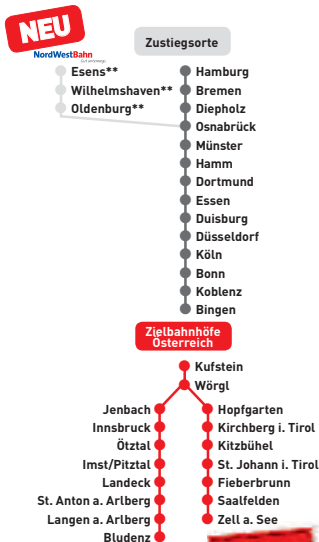

Zuschläge – Zustieg in € p. P.		
Esens, Wilhelmshaven, Oldenburg**	34,-	49,-
Hamburg, Bremen, Diepholz	24,-	44,-
Osnabrück, Münster, Hamm	19,-	34,-
Dortmund, Essen, Duisburg	16,-	29,-
Düsseldorf, Köln	12,-	20,-
Bonn, Koblenz	6,-	10,-
Bingen	0,-	0,-

Zuschläge – Belegung in € p. P.		
4er Sitzwagen	14,-	24,-
6er Liegewagen	18,-	31,-
4er Liegewagen	32,-	55,-

Kinder bis 3 Jahre frei, ohne Anspruch auf eigenen Platz
* Saisonfarbe der Hinfahrt bestimmt den Preis für Hin- & Rückfahrt

Transfermöglichkeiten (Bahnhof – Hotel – Bahnhof) zu attraktiven Preisen auf Anfrage möglich.

Kennen Sie das auch? Die Koffer sind gepackt, das Auto voll getankt, die Vorfreude auf Ihren Skiurlaub wächst ins Unermessliche und dann – kilometerlanger Stau auf der Autobahn. Ein anstrengender Beginn für Ihren wohl verdienten Urlaub. Wir haben für Sie die entspannte Alternative. Mit dem SCHNEE-EXPRESS fängt Ihre Erholung schon auf der Hinreise an.

Sie haben die Wahl, ob Sie ruhig und entspannt im reservierten Sitz- oder Liegewagen Ihrem Ziel im Schlaf entgegenfahren oder im Partywagen bei Musik und einem frisch gezapften Bier feiern möchten.

Bonuscard

Hiermit erhalten Sie Rabatte bei vielen teilnehmenden Partnern, u. a. in Skischulen, Bars, Restaurants oder beim Kauf Ihrer Skipässe. So bleibt der Winterurlaub bezahlbar! Jetzt bei jeder Schnee-Express Buchung kostenlos dabei.

** Zubringer in Kooperation mit der NordWestBahn. Weitere Zustiege möglich. Nähere Information auf Anfrage.

SCHNEE EXPRESS

www.schnee-express.com

Ein Produkt der Unternehmensgruppe Müller-Touristik Münster

Müller-Touristik GmbH & Co. KG
Klosterstr. 13 · 48143 Münster

Tel. +49 (0) 251 / 500 6 500
Fax +49 (0) 251 / 55 8 06

E-mail: info@schnee-express.com
www.schnee-express.com

Es gelten die allgemeinen Reisebedingungen aus dem Katalog „die tollen Müller-Touren 2007“